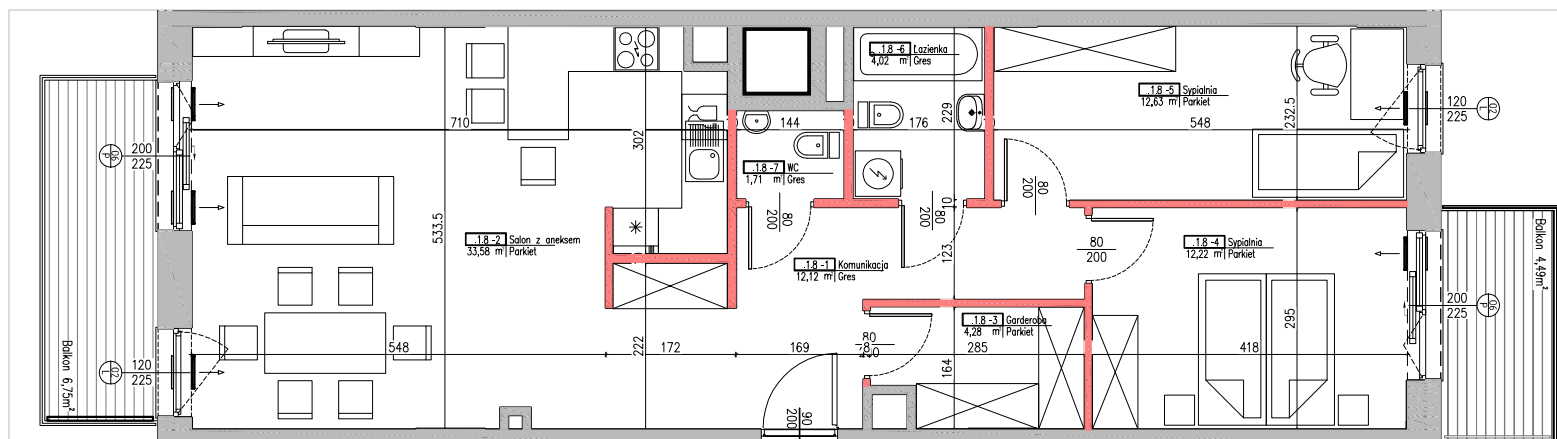

INWESTOR
Residence III Sp. z o.o.
 ul. Nowa 17
 05-500 Stara Iwiczna
 www.tedexresidence.pl

RASZYŃSKA ETAP III UL. MLECZARSKA

RESIDENCE

NR MIESZKANIA	13 (1.8)
LICZBA POKOI	3
KONDYGNACJA	PIĘTRO 1

POWIERZCHNIA MIESZKANIA - 80,56 m²

Komunikacja	12,12 m ²
Salon z aneksem kuchennym	33,58 m ²
Garderoba	4,28 m ²
Sypialnia	12,22 m ²
Sypialnia	12,63 m ²
Łazienka	4,02 m ²
WC	1,71 m ²
Balkony	11,24 m²

USYTUOWANIE LOKALU

LEGENDA:

ŚCIANY NOŚNE - NIEROZBIERALNE 
 ŚCIANY DZIAŁOWE - ROZBIERALNE 

UWAGI!

- Wymiary pomieszczeń, lokalizację przyborów sanitarnych i innych elementów wyposażenia podano na podstawie projektu budowlanego. W toku budowy mogą wystąpić różnice w stosunku do stanu wynikającego z projektu ze względu na seceyfikę prac budowlanych.
- Powierzchnia jest obliczona w świetle przegród pionowych w stanie wykończonym, przy uwzględnieniu listew i okładzin o grubości 1,5 cm, na poziomie podłogi bez uwzględnienia listew przypodłogowych, progów itp. Wymiary podano w stanie surowym.
- Powierzchnia ogródka może ulec zmianie (±10%).