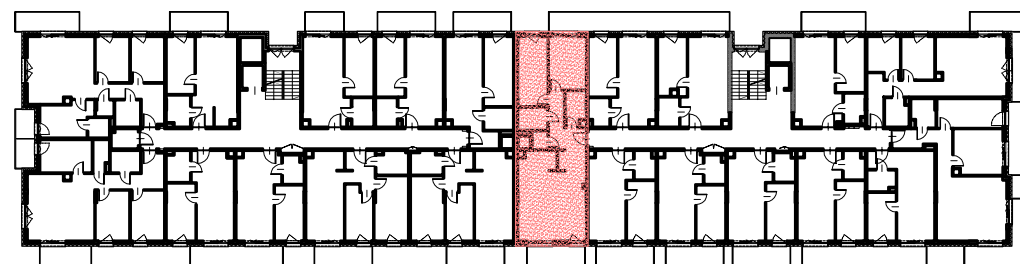

INWESTOR
Residence III Sp. z o.o.
 ul. Nowa 17
 05-500 Stara Iwiczna
 www.tedexresidence.pl

RASZYŃSKA ETAP III UL. MLECZARSKA

RESIDENCE

NR MIESZKANIA	13 (1.8)
LICZBA POKOI	3
KONDYGNACJA	PIĘTRO 1

POWIERZCHNIA MIESZKANIA - 80,56 m²

Komunikacja	12,12 m ²
Salon z aneksem kuchennym	33,58 m ²
Garderoba	4,28 m ²
Sypialnia	12,22 m ²
Sypialnia	12,63 m ²
Łazienka	4,02 m ²
WC	1,71 m ²
Balkony	11,24 m²

USYTUOWANIE LOKALU

LEGENDA:

ŚCIANY NOŚNE - NIEROZBIERALNE 
 ŚCIANY DZIAŁOWE - ROZBIERALNE 

UWAGI!

- Wymiary pomieszczeń, lokalizację przyborów sanitarnych i innych elementów wyposażenia podano na podstawie projektu budowlanego. W toku budowy mogą wystąpić różnice w stosunku do stanu wynikającego z projektu ze względu na seceyfikę prac budowlanych.
- Powierzchnia jest obliczona w świetle przegród pionowych w stanie wykończonym, przy uwzględnieniu listew i okładzin o grubości 1,5 cm, na poziomie podłogi bez uwzględnienia listew przypodłogowych, progów itp. Wymiary podano w stanie surowym.
- Powierzchnia ogródka może ulec zmianie (±10%).