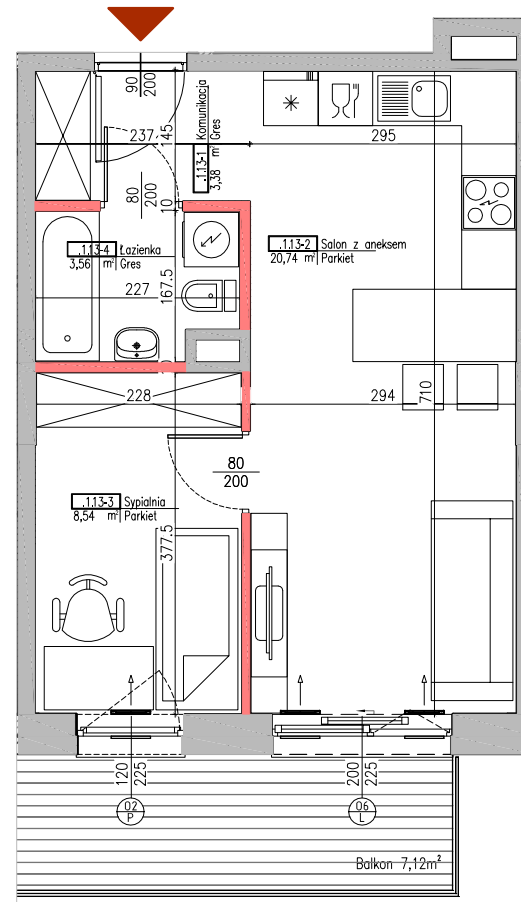

INWESTOR
Residence III Sp. z o.o.
 ul. Nowa 17
 05-500 Stara Iwiczna
 www.tedexresidence.pl

RESIDENCE

**RASYŃSKA ETAP III
 UL. MLECZARSKA**

NR MIESZKANIA	18 (1.13)
LICZBA POKOI	2
KONDYGNACJA	PIĘTRO 1
POWIERZCHNIA MIESZKANIA - 36,22 m²	
Komunikacja	3,38 m ²
Salon z aneksem kuchennym	20,74 m ²
Sypialnia	8,54 m ²
Łazienka	3,56 m ²
Balkon	7,12 m ²

USYTUOWANIE LOKALU

UWAGI!

- Wymiary pomieszczeń, lokalizację przyborów sanitarnych i innych elementów wyposażenia podano na podstawie projektu budowlanego. W toku budowy mogą wystąpić różnice w stosunku do stanu wynikającego z projektu ze względu na secepyfikę prac budowlanych.
- Powierzchnia jest obliczona w świetle przegród pionowych w stanie wykończonym, przy uwzględnieniu tylników i okładzin o grubości 1,5 cm, na poziomie podłogi bez uwzględnienia listew przypodłogowych, progów itp. Wymiary podano w stanie surowym.
- Powierzchnia ogródka może ulec zmianie (±10%).