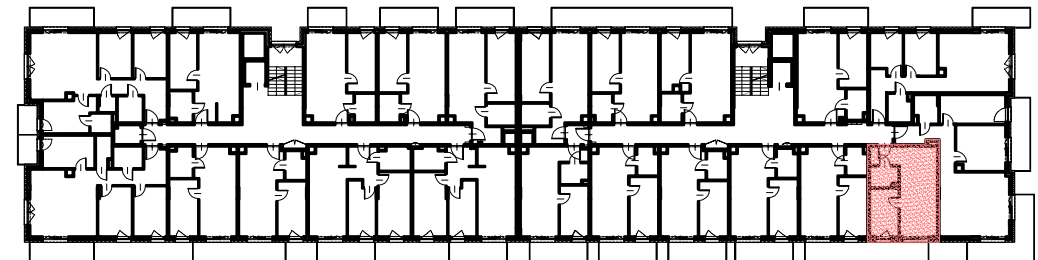

INWESTOR
Residence III Sp. z o.o.
 ul. Nowa 17
 05-500 Stara Iwiczna
 www.tedexresidence.pl

RESIDENCE

**RASYŃSKA ETAP III
 UL. MLECZARSKA**

NR MIESZKANIA	18 (1.13)
LICZBA POKOI	2
KONDYGNACJA	PIĘTRO 1
POWIERZCHNIA MIESZKANIA - 36,22 m²	
Komunikacja	3,38 m ²
Salon z aneksem kuchennym	20,74 m ²
Sypialnia	8,54 m ²
Łazienka	3,56 m ²
Balkon	7,12 m ²

USYTUOWANIE LOKALU

UWAGI!

- Wymiary pomieszczeń, lokalizację przyborów sanitarnych i innych elementów wyposażenia podano na podstawie projektu budowlanego. W toku budowy mogą wystąpić różnice w stosunku do stanu wynikającego z projektu ze względu na secepyfikę prac budowlanych.
- Powierzchnia jest obliczona w świetle przegród pionowych w stanie wykończonym, przy uwzględnieniu tylników i okładzin o grubości 1,5 cm, na poziomie podłogi bez uwzględnienia listew przypodłogowych, progów itp. Wymiary podano w stanie surowym.
- Powierzchnia ogródka może ulec zmianie (±10%).