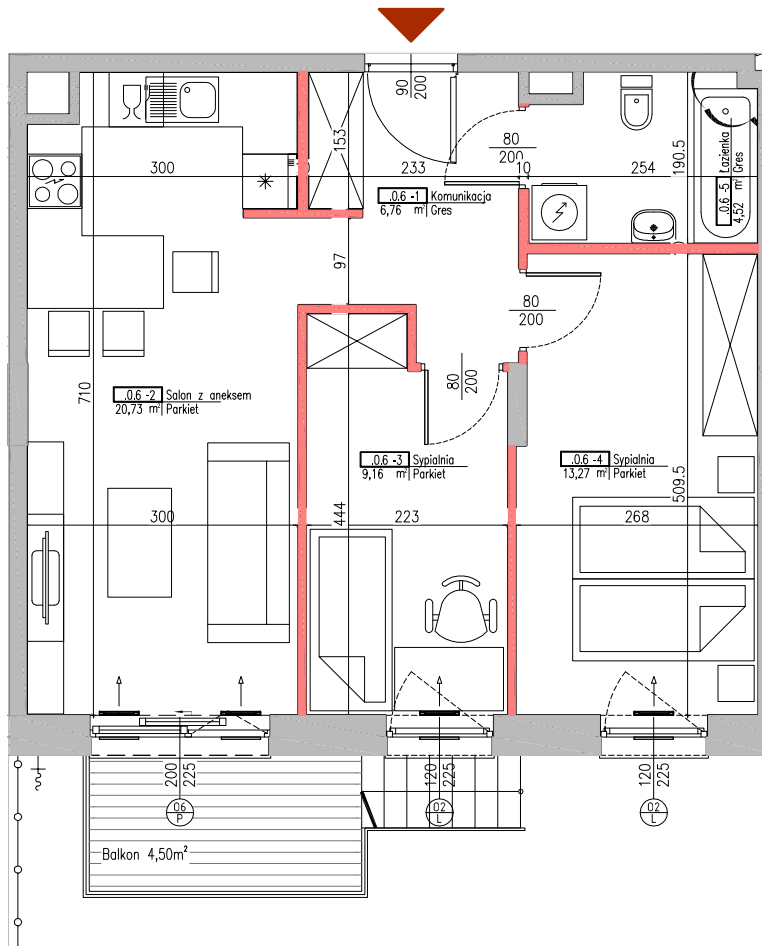

INWESTOR
Residence III Sp. z o.o.
 ul. Nowa 17
 05-500 Stara Iwiczna
 www.tedexresidence.pl

RESIDENCE

**RASYŃSKA ETAP III
 UL. MLECZARSKA**

NR MIESZKANIA	47 (0.6)
LICZBA POKOI	3
KONDYGNACJA	PARTER

POWIERZCHNIA MIESZKANIA - 54,44 m²

Komunikacja	6,76 m ²
Salon z aneksem kuchennym	20,73 m ²
Sypialnia	9,16 m ²
Sypialnia	13,27 m ²
Łazienka	4,52 m ²
Balkon	4,50 m ²
Ogród zielony	79,82 m ²

USYTUOWANIE LOKALU

UWAGI!

- Wymiary pomieszczeń, lokalizację przyborów sanitarnych i innych elementów wyposażenia podano na podstawie projektu budowlanego. W toku budowy mogą wystąpić różnice w stosunku do stanu wynikającego z projektu ze względu na seceyfikę prac budowlanych.
- Powierzchnia jest obliczona w świetle przegród pionowych w stanie wykończonym, przy uwzględnieniu tylników i okładzin o grubości 1,5 cm, na poziomie podłogi bez uwzględnienia listew przypodłogowych, progów itp. Wymiary podano w stanie surowym.
- Powierzchnia ogródka może ulec zmianie (±10%).