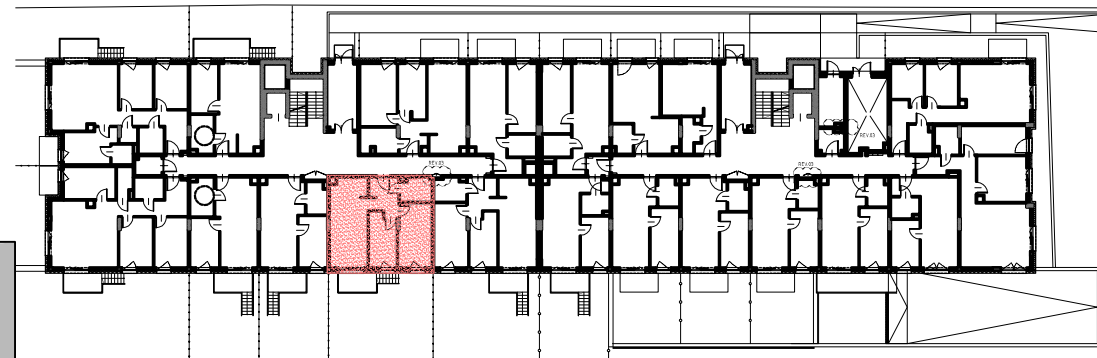

INWESTOR
Residence III Sp. z o.o.
 ul. Nowa 17
 05-500 Stara Iwiczna
 www.tedexresidence.pl

RESIDENCE

**RASYŃSKA ETAP III
 UL. MLECZARSKA**

NR MIESZKANIA	47 (0.6)
LICZBA POKOI	3
KONDYGNACJA	PARTER

POWIERZCHNIA MIESZKANIA - 54,44 m²

Komunikacja	6,76 m ²
Salon z aneksem kuchennym	20,73 m ²
Sypialnia	9,16 m ²
Sypialnia	13,27 m ²
Łazienka	4,52 m ²
Balkon	4,50 m ²
Ogród zielony	79,82 m ²

USYTUOWANIE LOKALU

UWAGI!

- Wymiary pomieszczeń, lokalizację przyborów sanitarnych i innych elementów wyposażenia podano na podstawie projektu budowlanego. W toku budowy mogą wystąpić różnice w stosunku do stanu wynikającego z projektu ze względu na seceyfikę prac budowlanych.
- Powierzchnia jest obliczona w świetle przegród pionowych w stanie wykończonym, przy uwzględnieniu tylników i okładzin o grubości 1,5 cm, na poziomie podłogi bez uwzględnienia listew przypodłogowych, progów itp. Wymiary podano w stanie surowym.
- Powierzchnia ogródka może ulec zmianie (±10%).