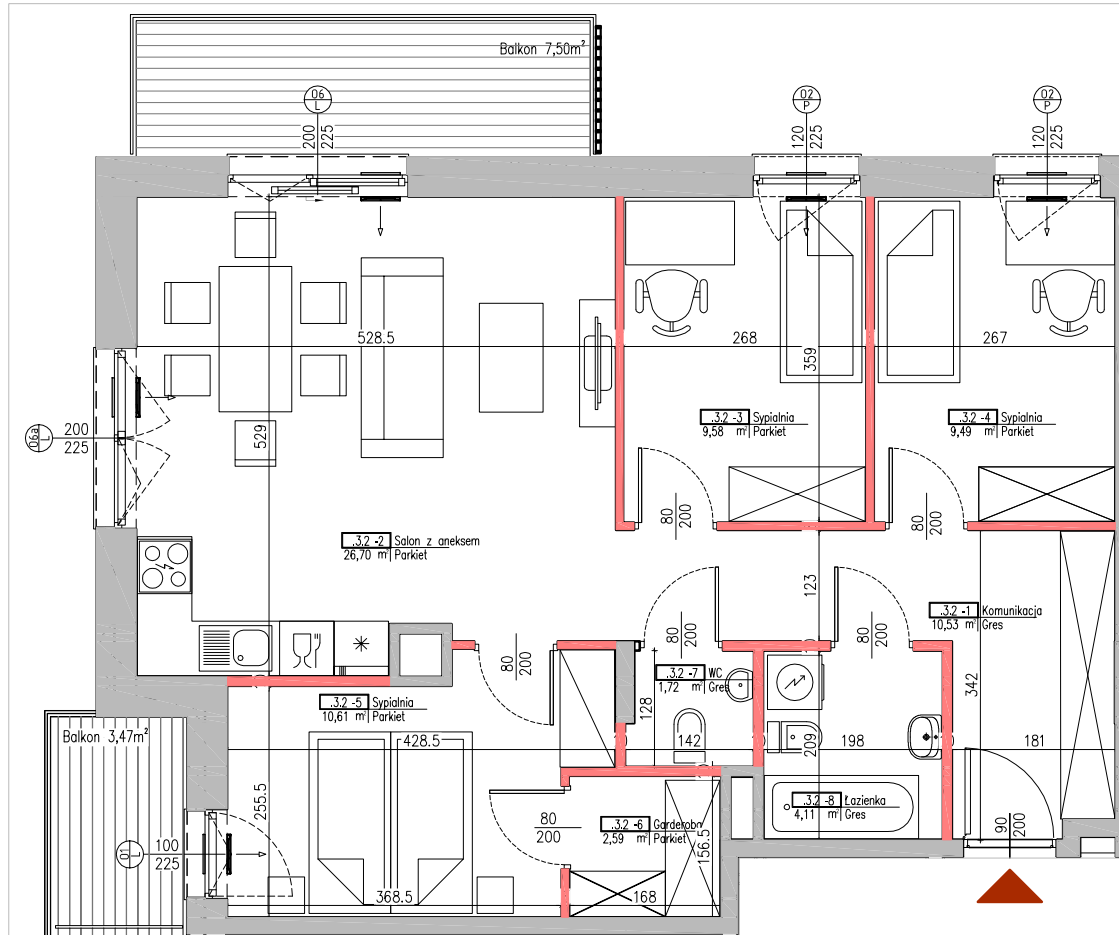

INWESTOR
Residence III Sp. z o.o.
 ul. Nowa 17
 05-500 Stara Iwiczna
 www.tedexresidence.pl

RESIDENCE

**RASZYŃSKA ETAP III
 UL. MLECZARSKA**

NR MIESZKANIA 72 (3.2)
LICZBA POKOI 4
KONDYGNACJA PIĘTRO 3

POWIERZCHNIA MIESZKANIA - 75,33 m²

Komunikacja	10,53 m ²
Salon z aneksem kuchennym	26,70 m ²
Sypialnia	9,58 m ²
Sypialnia	9,49 m ²
Sypialnia	10,61 m ²
Garderoba	2,59 m ²
WC	1,72 m ²
Łazienka	4,11 m ²
Balkony	10,97 m ²

USYTUOWANIE LOKALU

LEGENDA:
 ŚCIANY NOŚNE - NIEROZBIERALNE (black line)
 ŚCIANY DZIAŁOWE - ROZBIERALNE (red line)

UWAGI!

- Wymiary pomieszczeń, lokalizację przyborów sanitarnych i innych elementów wyposażenia podano na podstawie projektu budowlanego. W toku budowy mogą wystąpić różnice w stosunku do stanu wynikającego z projektu ze względu na secyfikę prac budowlanych.
- Powierzchnia jest obliczona w świetle przegród pionowych w stanie wykończonym, przy uwzględnieniu tylników i okładzin o grubości 1,5 cm, na poziomie podłogi bez uwzględnienia listew przypodłogowych, progów itp. Wymiary podano w stanie surowym.
- Powierzchnia ogródka może ulec zmianie (±10%).