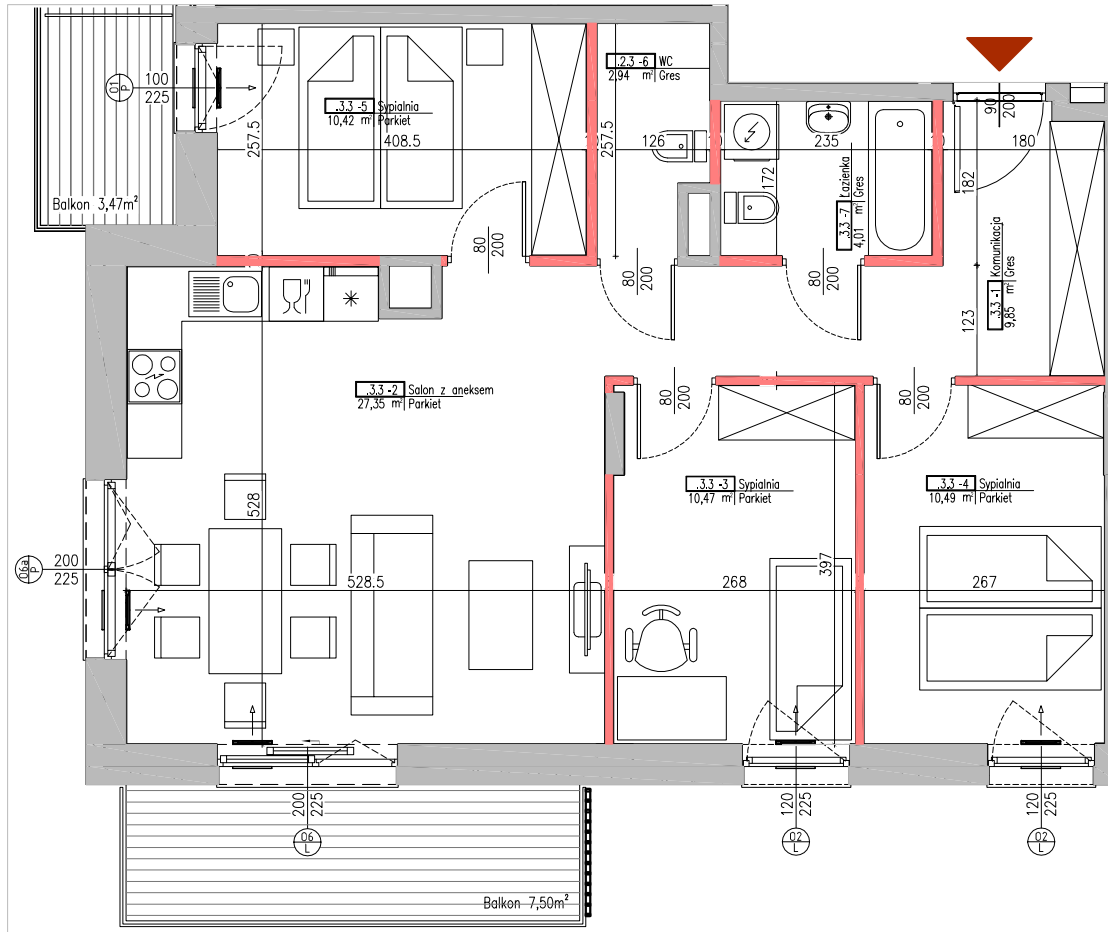

INWESTOR
Residence III Sp. z o.o.
 ul. Nowa 17
 05-500 Stara Iwiczna
 www.tedexresidence.pl

RESIDENCE

**RASYŃSKA ETAP III
 UL. MLECZARSKA**

NR MIESZKANIA	73 (3.3)
LICZBA POKOI	4
KONDYGNACJA	PIĘTRO 3
POWIERZCHNIA MIESZKANIA - 75,53 m²	
Komunikacja	9,85 m ²
Salon z aneksem kuchennym	27,35 m ²
Sypialnia	10,47 m ²
Sypialnia	10,49 m ²
Sypialnia	10,42 m ²
WC	2,94 m ²
Łazienka	4,01 m ²
Balkony	10,97 m ²

LEGENDA:
 ŚCIANY NOŚNE - NIEROZBIERALNE (black line)
 ŚCIANY DZIAŁOWE - ROZBIERALNE (red line)

USYTUOWANIE LOKALU

UWAGI!

- Wymiary pomieszczeń, lokalizację przyrządów sanitarnych i innych elementów wyposażenia podano na podstawie projektu budowlanego. W toku budowy mogą wystąpić różnice w stosunku do stanu wynikającego z projektu ze względu na seceyfikę prac budowlanych.
- Powierzchnia jest obliczona w świetle przegród pionowych w stanie wykończonym, przy uwzględnieniu tylników i okładzin o grubości 1,5 cm, na poziomie podłogi bez uwzględnienia listew przypodłogowych, progów itp. Wymiary podano w stanie surowym.
- Powierzchnia ogródka może ulec zmianie (±10%).