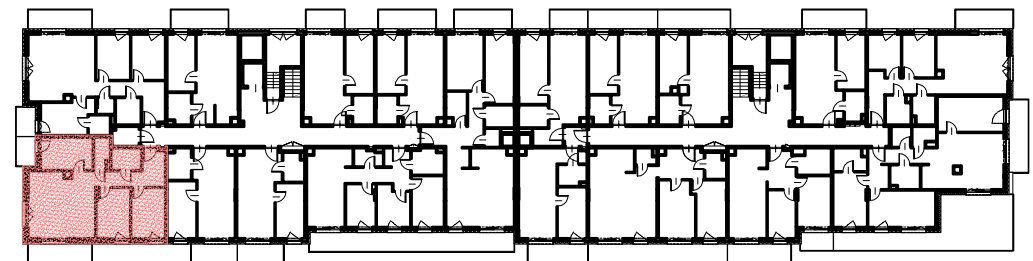

INWESTOR
Residence III Sp. z o.o.
 ul. Nowa 17
 05-500 Stara Iwiczna
 www.tedexresidence.pl

RESIDENCE

**RASYŃSKA ETAP III
 UL. MLECZARSKA**

NR MIESZKANIA	73 (3.3)
LICZBA POKOI	4
KONDYGNACJA	PIĘTRO 3
POWIERZCHNIA MIESZKANIA - 75,53 m²	
Komunikacja	9,85 m ²
Salon z aneksem kuchennym	27,35 m ²
Sypialnia	10,47 m ²
Sypialnia	10,49 m ²
Sypialnia	10,42 m ²
WC	2,94 m ²
Łazienka	4,01 m ²
Balkony	10,97 m ²

LEGENDA:
 ŚCIANY NOŚNE - NIEROZBIERALNE (black line)
 ŚCIANY DZIAŁOWE - ROZBIERALNE (red line)

USYTUOWANIE LOKALU

UWAGI!

- Wymiary pomieszczeń, lokalizację przyrządów sanitarnych i innych elementów wyposażenia podano na podstawie projektu budowlanego. W toku budowy mogą wystąpić różnice w stosunku do stanu wynikającego z projektu ze względu na seceyfikę prac budowlanych.
- Powierzchnia jest obliczona w świetle przegród pionowych w stanie wykończonym, przy uwzględnieniu tylników i okładzin o grubości 1,5 cm, na poziomie podłogi bez uwzględnienia listew przypodłogowych, progów itp. Wymiary podano w stanie surowym.
- Powierzchnia ogródka może ulec zmianie (±10%).