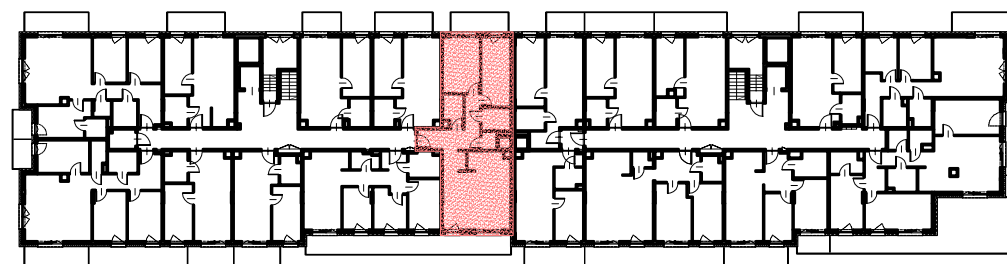

INWESTOR
Residence III Sp. z o.o.
 ul. Nowa 17
 05-500 Stara Iwiczna
 www.tedexresidence.pl

RASZYŃSKA ETAP III UL. MLECZARSKA

RESIDENCE

NR MIESZKANIA 77 (3.7)
LICZBA POKOI 3
KONDYGNACJA PIĘTRO 3

POWIERZCHNIA MIESZKANIA - 7 8,81 m²

Komunikacja	14,16 m ²
Salon z aneksem kuchennym	29,40 m ²
Sypialnia	12,93 m ²
Sypialnia	12,60 m ²
Garderoba	3,98 m ²
Łazienka	4,03 m ²
WC	1,71 m ²
Taras	8,17 m ²
Balkon	6,75 m ²

USYTUOWANIE LOKALU

LEGENDA:

ŚCIANY NOŚNE - NIEROZBIERALNE 
 ŚCIANY DZIAŁOWE - ROZBIERALNE 

UWAGI!

- Wymiary pomieszczeń, lokalizację przyrządów sanitarnych i innych elementów wyposażenia podano na podstawie projektu budowlanego. W toku budowy mogą wystąpić różnice w stosunku do stanu wynikającego z projektu ze względu na secesyfikę prac budowlanych.
- Powierzchnia jest obliczona w świetle przegród pionowych w stanie wykończonym, przy uwzględnieniu tyłek i okładzin o grubości 1,5 cm, na poziomie podłogi bez uwzględnienia listew przypodłogowych, progów itp. Wymiary podano w stanie surowym.
- Powierzchnia ogródka może ulec zmianie (±10%).