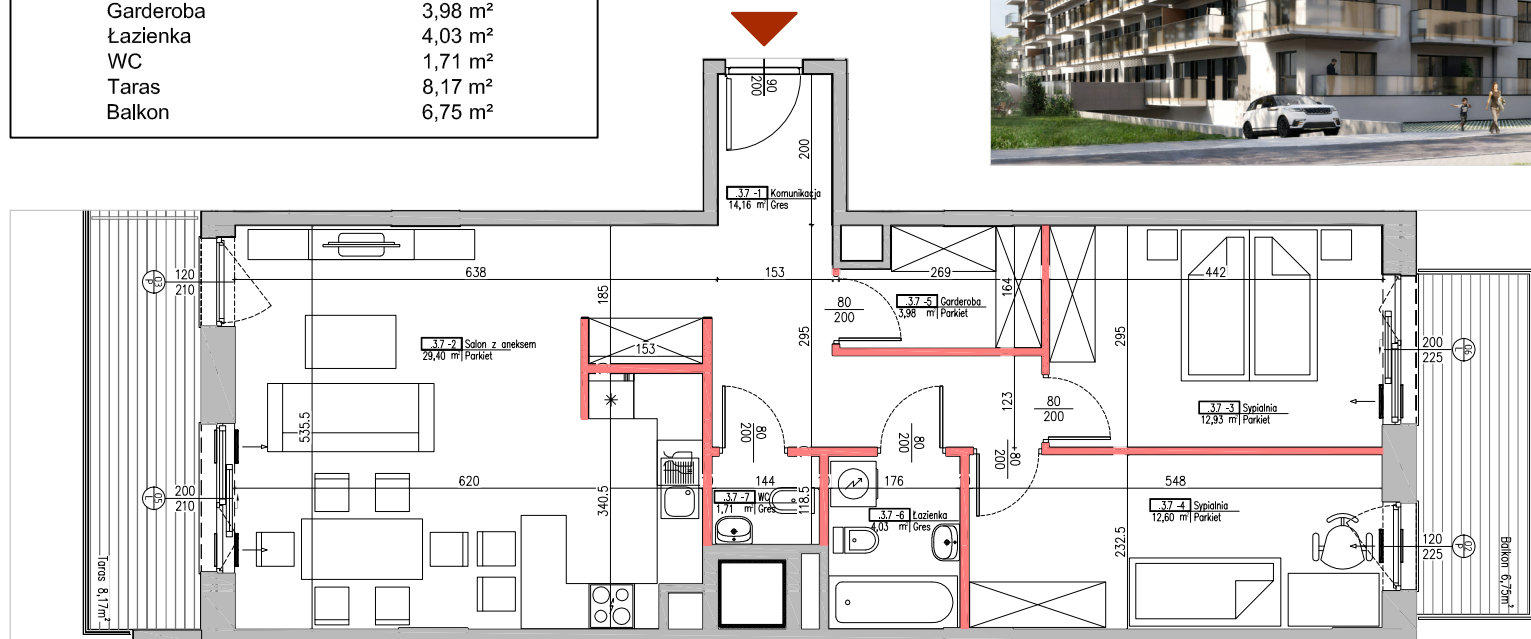

INWESTOR
Residence III Sp. z o.o.
 ul. Nowa 17
 05-500 Stara Iwiczna
 www.tedexresidence.pl

RASZYŃSKA ETAP III UL. MLECZARSKA

RESIDENCE

NR MIESZKANIA 77 (3.7)
LICZBA POKOI 3
KONDYGNACJA PIĘTRO 3

POWIERZCHNIA MIESZKANIA - 7 8,81 m²

Komunikacja	14,16 m ²
Salon z aneksem kuchennym	29,40 m ²
Sypialnia	12,93 m ²
Sypialnia	12,60 m ²
Garderoba	3,98 m ²
Łazienka	4,03 m ²
WC	1,71 m ²
Taras	8,17 m ²
Balkon	6,75 m ²

USYTUOWANIE LOKALU

LEGENDA:

ŚCIANY NOŚNE - NIEROZBIERALNE 
 ŚCIANY DZIAŁOWE - ROZBIERALNE 

UWAGI!

- Wymiary pomieszczeń, lokalizację przyrządów sanitarnych i innych elementów wyposażenia podano na podstawie projektu budowlanego. W toku budowy mogą wystąpić różnice w stosunku do stanu wynikającego z projektu ze względu na secesyfikę prac budowlanych.
- Powierzchnia jest obliczona w świetle przegród pionowych w stanie wykończonym, przy uwzględnieniu tyłek i okładzin o grubości 1,5 cm, na poziomie podłogi bez uwzględnienia listew przypodłogowych, progów itp. Wymiary podano w stanie surowym.
- Powierzchnia ogródka może ulec zmianie (±10%).