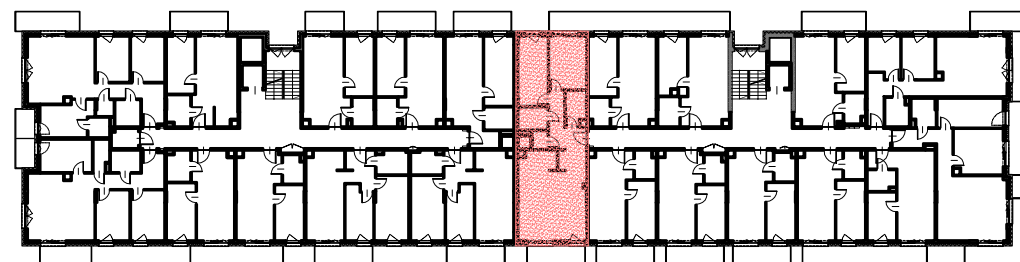

INWESTOR
Residence III Sp. z o.o.
ul. Nowa 17
05-500 Stara Iwiczna
www.tedexresidence.pl

RASZYŃSKA ETAP III UL. MLECZARSKA

RESIDENCE

NR MIESZKANIA	24 (2.8)
LICZBA POKOI	3
KONDYGNACJA	PIĘTRO 2

POWIERZCHNIA MIESZKANIA - 80,56 m²

Komunikacja	12,12 m ²
Salon z aneksem kuchennym	33,58 m ²
Garderoba	4,28 m ²
Sypialnia	12,22 m ²
Sypialnia	12,63 m ²
Łazienka	4,02 m ²
WC	1,71 m ²
Balkony	11,24 m ²

USYTUOWANIE LOKALU

LEGENDA:

ŚCIANY NOŚNE - NIEROZBIERALNE 
ŚCIANY DZIAŁOWE - ROZBIERALNE 

UWAGI!

- Wymiary pomieszczeń, lokalizację przyrządów sanitarnych i innych elementów wyposażenia podano na podstawie projektu budowlanego. W toku budowy mogą wystąpić różnice w stosunku do stanu wynikającego z projektu ze względu na secyfikę prac budowlanych.
- Powierzchnia jest obliczona w świetle przegród pionowych w stanie wykończonym, przy uwzględnieniu tylników i okładzin o grubości 1,5 cm, na poziomie podłogi bez uwzględnienia listew przypodłogowych, progów itp. Wymiary podano w stanie surowym.
- Powierzchnia ogródka może ulec zmianie (±10%).