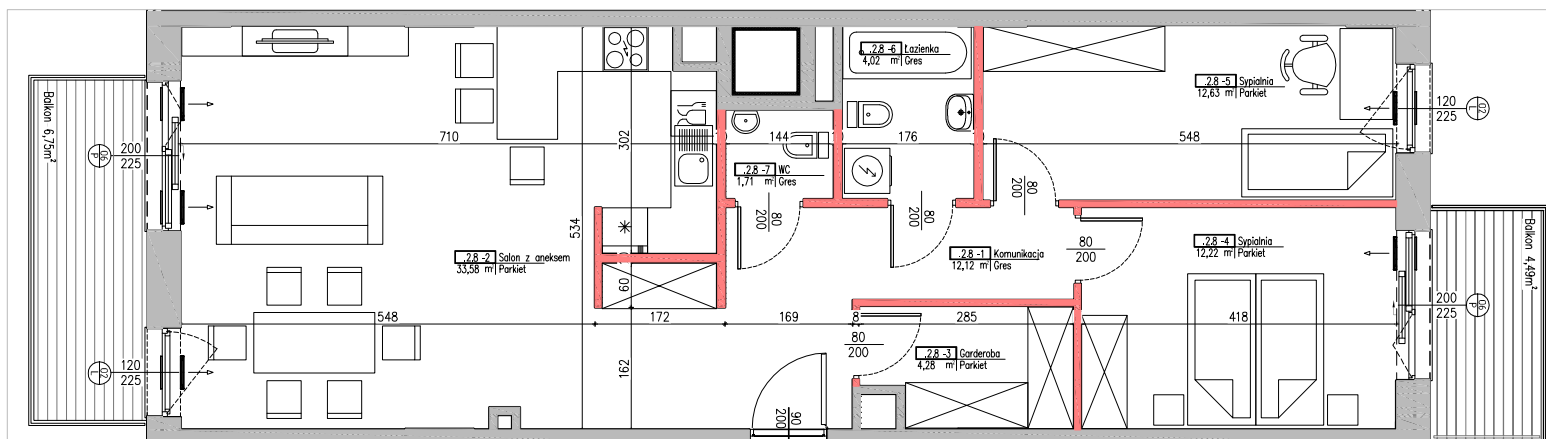

INWESTOR
Residence III Sp. z o.o.
ul. Nowa 17
05-500 Stara Iwiczna
www.tedexresidence.pl

RASZYŃSKA ETAP III UL. MLECZARSKA

RESIDENCE

NR MIESZKANIA	24 (2.8)
LICZBA POKOI	3
KONDYGNACJA	PIĘTRO 2

POWIERZCHNIA MIESZKANIA - 80,56 m²

Komunikacja	12,12 m ²
Salon z aneksem kuchennym	33,58 m ²
Garderoba	4,28 m ²
Sypialnia	12,22 m ²
Sypialnia	12,63 m ²
Łazienka	4,02 m ²
WC	1,71 m ²
Balkony	11,24 m ²

USYTUOWANIE LOKALU

LEGENDA:

ŚCIANY NOŚNE - NIEROZBIERALNE 
ŚCIANY DZIAŁOWE - ROZBIERALNE 

UWAGI!

- Wymiary pomieszczeń, lokalizację przyrządów sanitarnych i innych elementów wyposażenia podano na podstawie projektu budowlanego. W toku budowy mogą wystąpić różnice w stosunku do stanu wynikającego z projektu ze względu na secyfikę prac budowlanych.
- Powierzchnia jest obliczona w świetle przegród pionowych w stanie wykończonym, przy uwzględnieniu tylników i okładzin o grubości 1,5 cm, na poziomie podłogi bez uwzględnienia listew przypodłogowych, progów itp. Wymiary podano w stanie surowym.
- Powierzchnia ogródka może ulec zmianie (±10%).