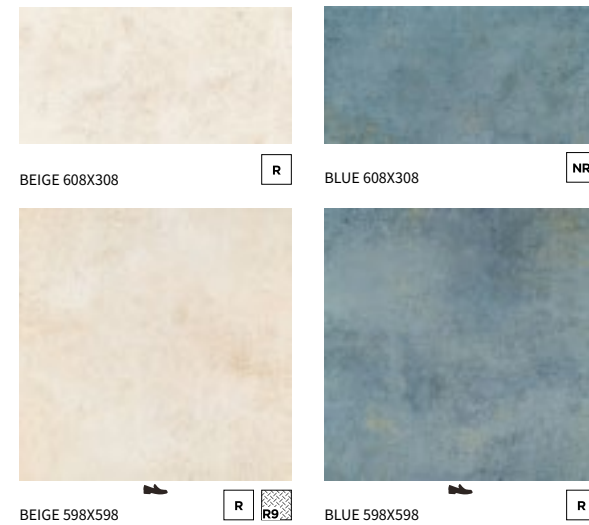

GOLD STRUKTURA 600X300

GOLD MOZAIKA PRASOWANA ARABESKA 265X202

GREY 600X300

GRAPHITE 600X300

OFERTA DODATKOWA

GREY STRUKTURA 600X300

GREY DEKOR 600X300

Płytki ścienne i podłogowe