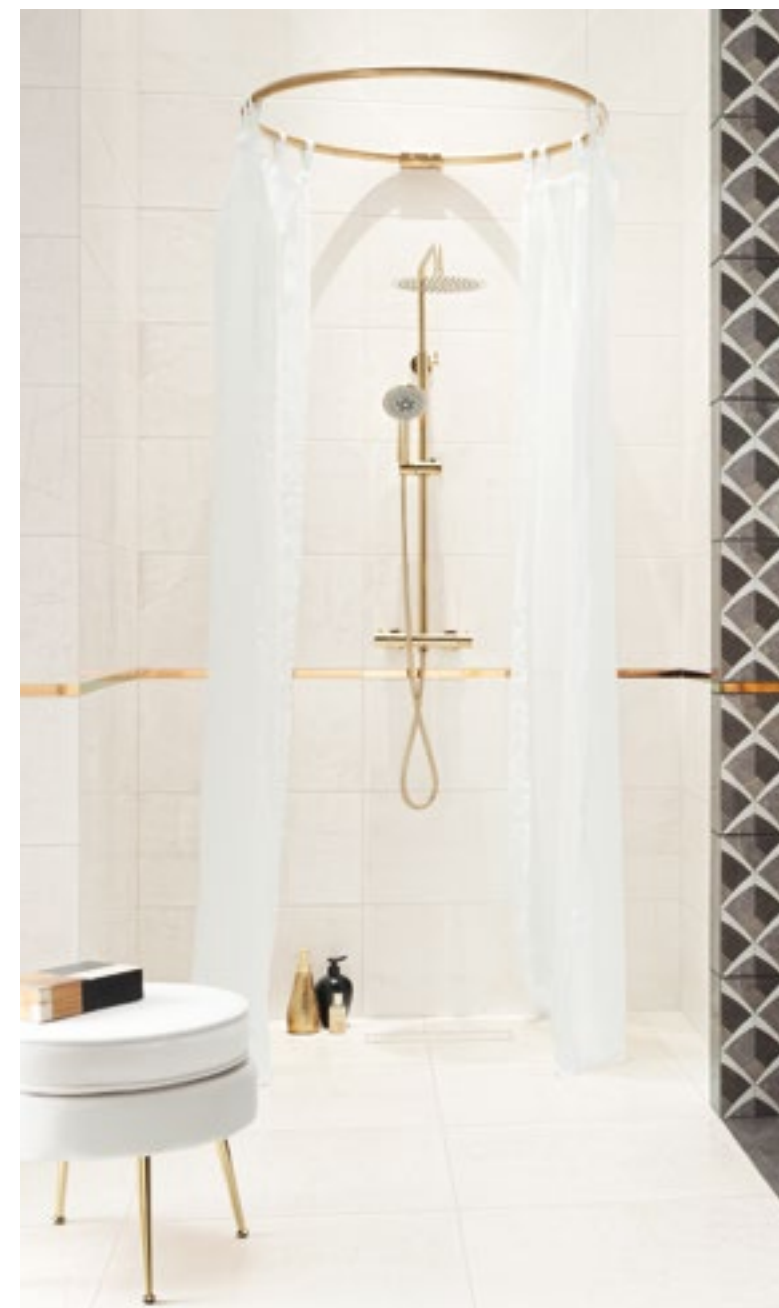

DARK 608X308

OFERTA DODATKOWA

GEO 608X308

DARK LAP 598X598

WHITE LAP 598X598

DECOR

PROJEKT I REALIZACJA DECORROOM

ROOM