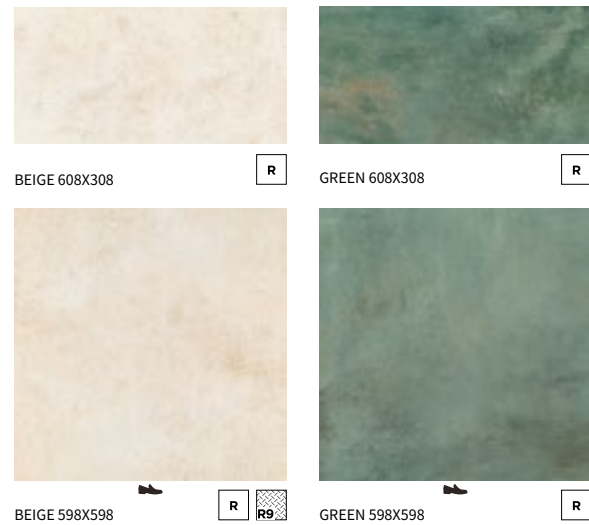

GOLD STRUKTURA 600X300

GOLD MOZAIKA PRASOWANA ARABESKA 265X202

GREY 600X300

GRAPHITE 600X300

OFERTA DODATKOWA

GREY STRUKTURA 600X300

GREY DEKOR 600X300

Płytki ścienne i podłogowe