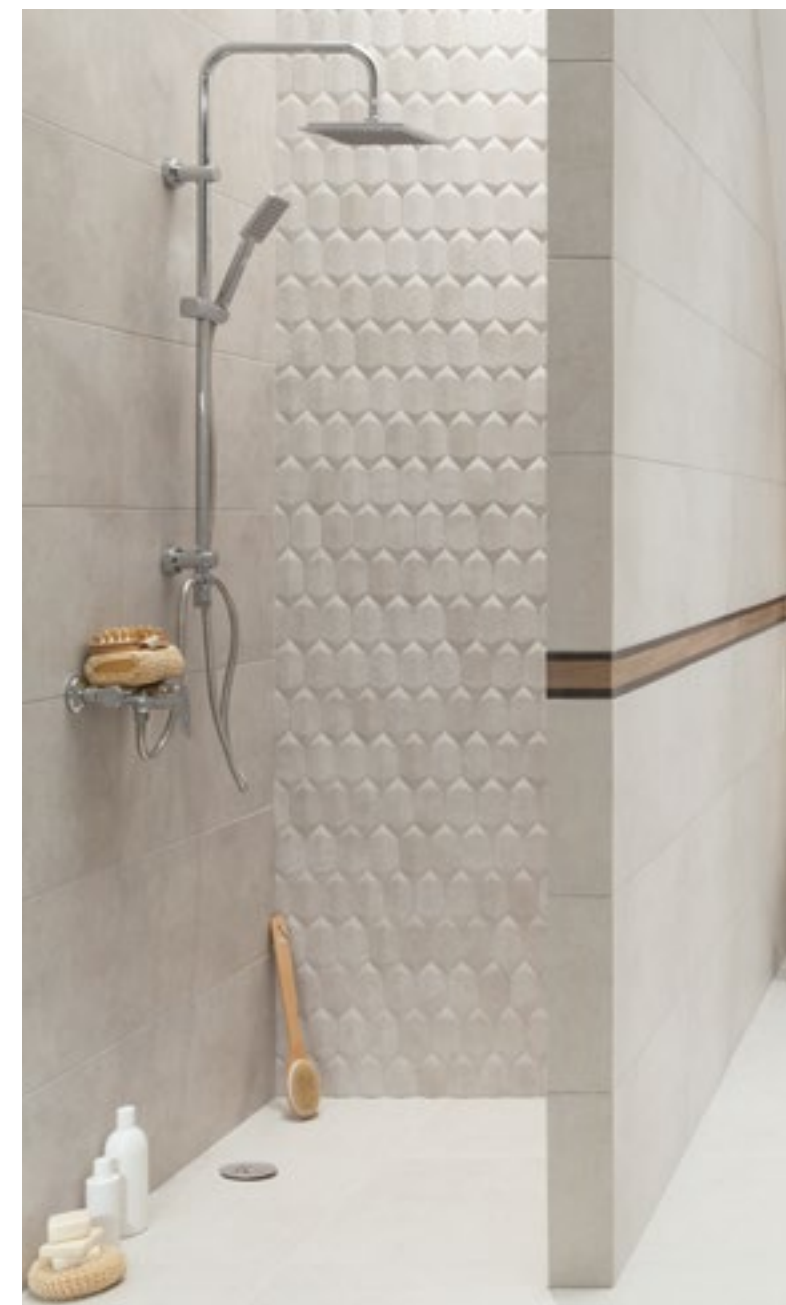

OFERTA DODATKOWA

OFERTA DODATKOWA