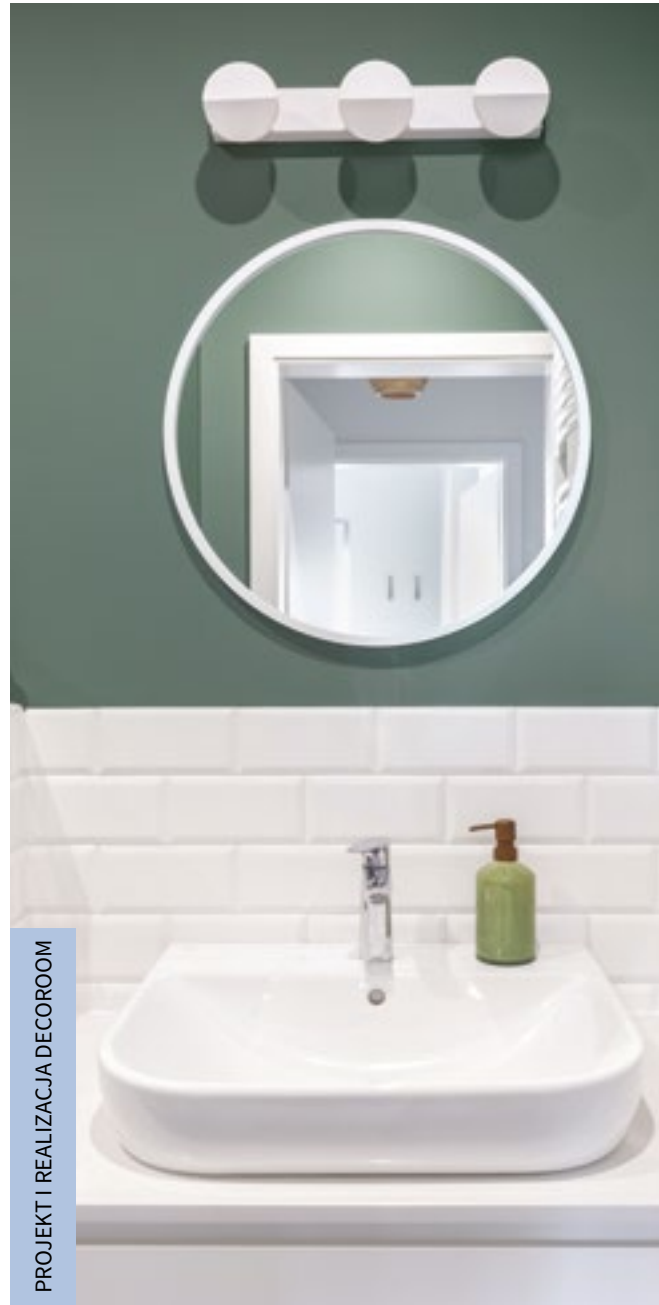

ROOM

Ceramika i armatura

PROJEKT | REALIZACJA DECOROOM

Cena pakietu nie uwzględnia montażu umywalk nablatowych i wpuszczanych w blat.

GEBERIT SELNOVA SQUARE 60X46

KOŁO REKORD 60X45.5

KOŁO REKORD

COLOUR 60.5X45