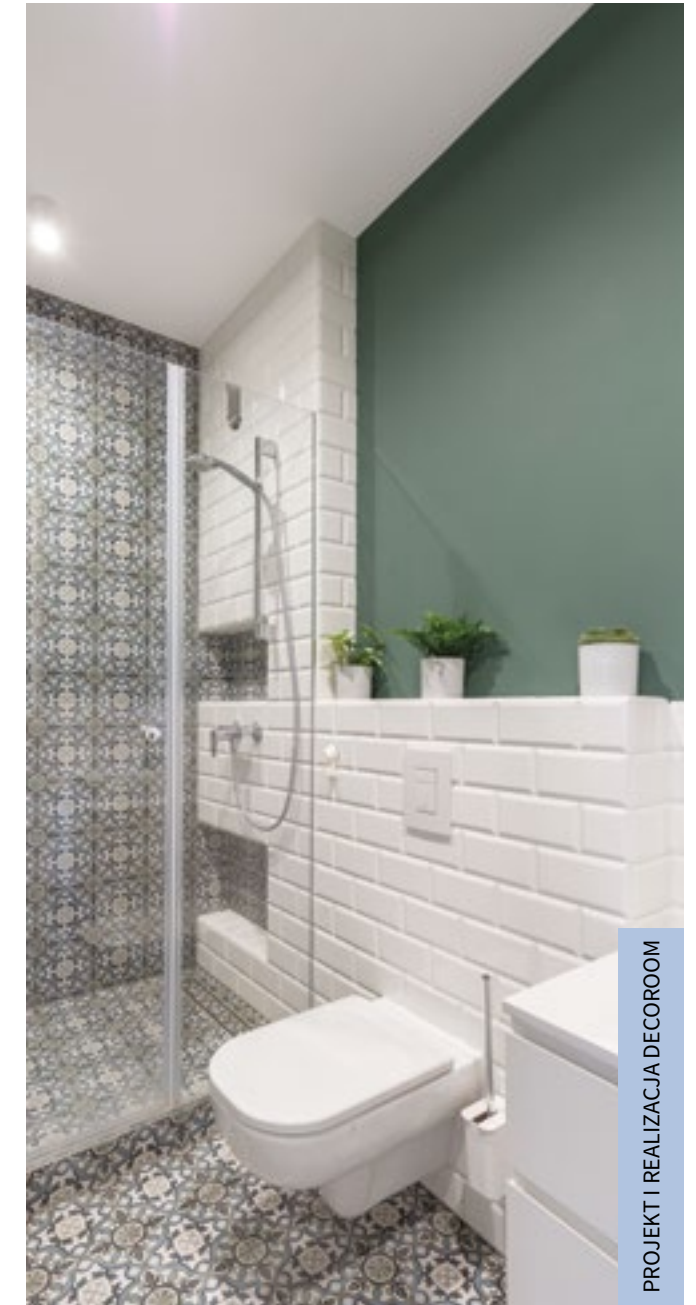

PROJEKT | REALIZACJA DECOROOM

Cena pakietu nie uwzględnia montażu umywalk nablatowych i wpuszczanych w blat.