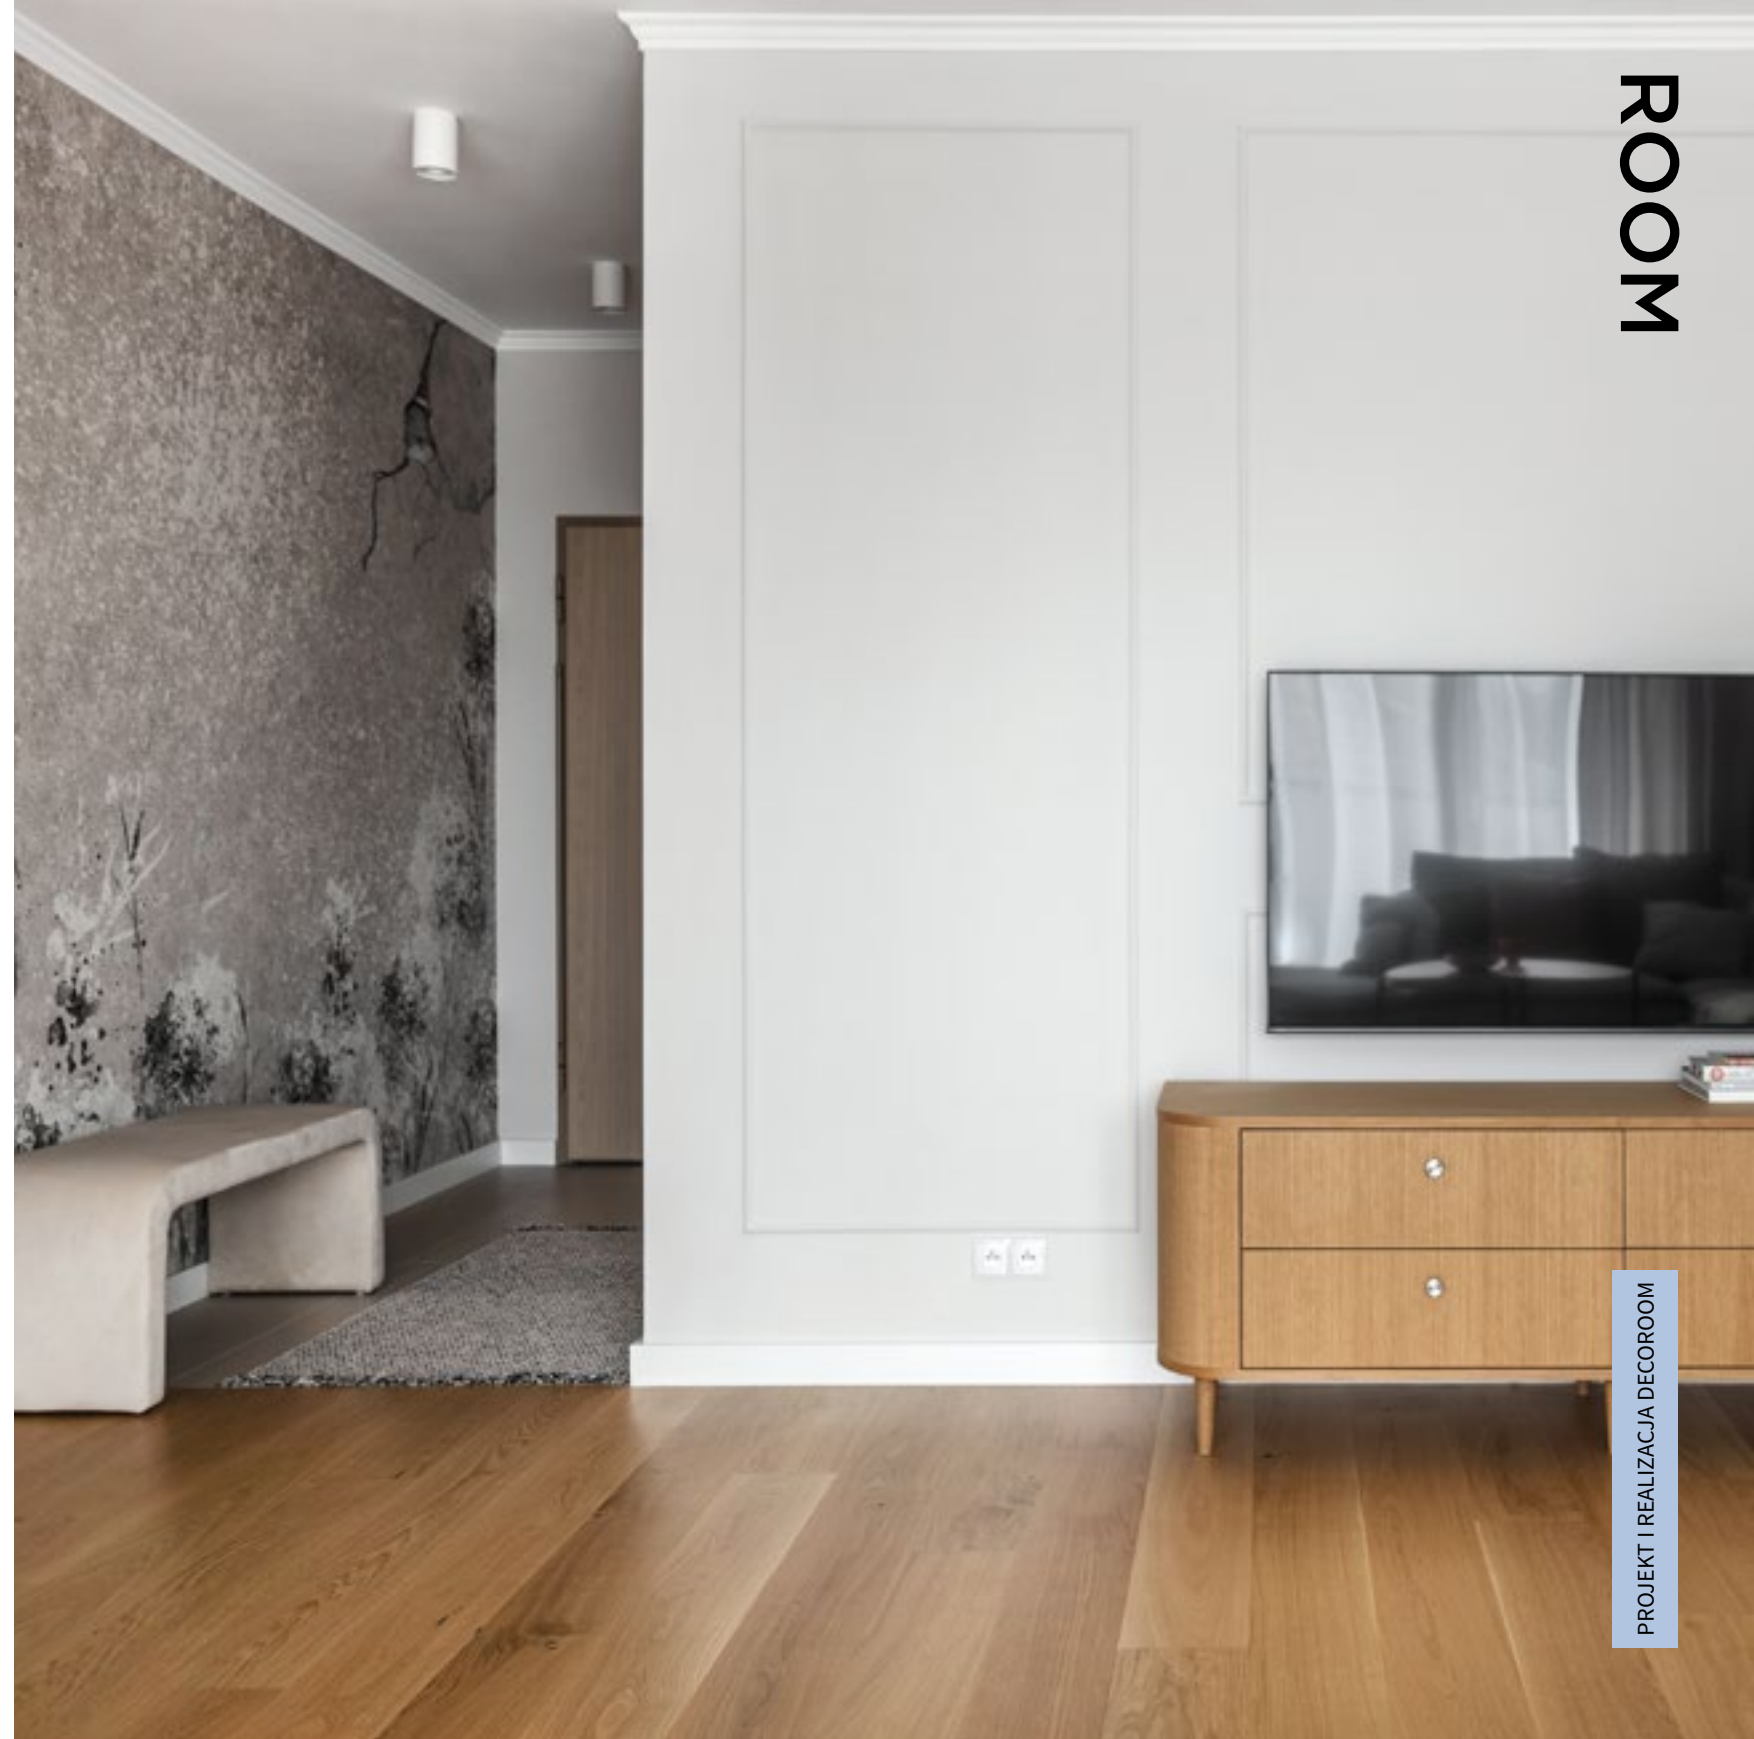

LAGRUS CLASSIC R10

LAGRUS KRYM 80

EGGER LISTWA COKOŁOWA 6 CM

LAGRUS ODESSA 80

CEZAR POLISTYREN LPC-23 (ŁAZIENKA)

CEZAR POLISTYREN LPC-11 (ŁAZIENKA)

DECO WIĘCEJ

By elastycznie połączyć panele w przejściach lub z inną powierzchnią podłogi i zachować odpowiedni odstęp dylatacyjny, stosujemy listwy progowe o szerokości min. 2 cm dopasowane kolorem do wybranego dekoru paneli laminowanych.