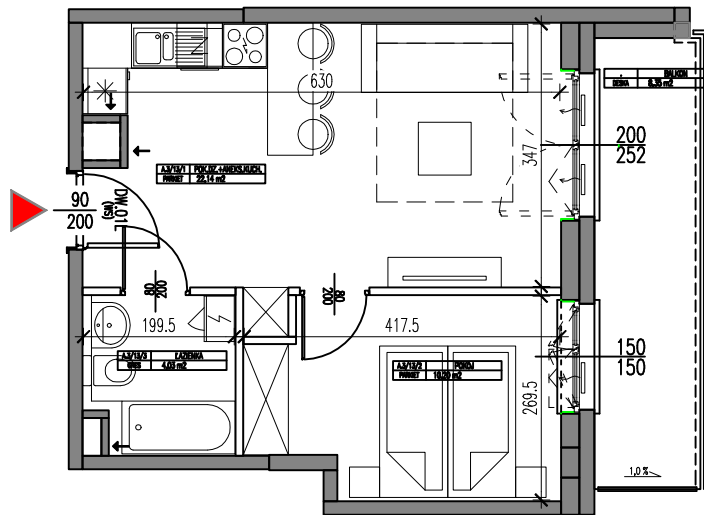

TEDEX RESIDENCE ETAP V
Osiedle przy ul. Nowej 17 w Starej Iwicznej

| | |
|-------------------------------|----------------------------|
| NR MIESZKANIA | A3.M-13 |
| BUDYNEK | T5 |
| LICZBA POKOI | 2 |
| PIĘTRO | 2 PIĘTRO |
| POWIERZCHNA | 36,37 m² |
| POKÓJ DZIENNY Z ANEKSEM KUCH. | 22,14 m ² |
| POKÓJ | 10,20 m ² |
| ŁAZIENKA | 4,03 m ² |
| BALKON | 8,35 m ² |

Ściany możliwe do demontażu

Ściany niedemontowalne

Inwestor
RESIDENCE III Sp. z o.o.
05-500 Piaseczno, Stara Iwiczna ul. Nowa 17
www.tedexresidence.pl

UWAGA:
Powierzchnie liczone wg. normy PN-ISO 9836:1997, z uwzględnieniem wykończenia ścian
Rysunek na podstawie projektu budowlanego.
Możliwe jest wystąpienie zmian powierzchni, wymiarów i usytuowania otworów okiennych i drzwiowych.
Wyposażenie: meble, biały montaż, drzwi wewnętrzne przedstawiają jedynie przykładową aranżację i nie stanowią wyposażenia lokalu.