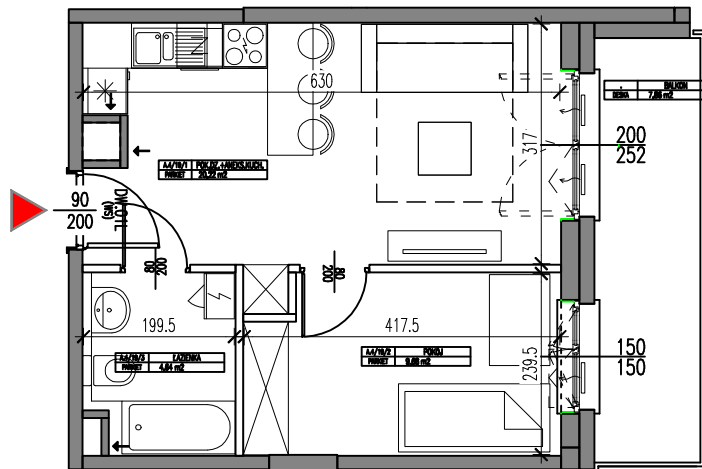

TEDEX RESIDENCE ETAP V
Osiedle przy ul. Nowej 17 w Starej Iwicznej

NR MIESZKANIE	A4.M-19
BUDYNEK	T5
LICZBA POKOI	2
PIĘTRO	3 PIĘTRO
POWIERZCHNA	34,54m²
POKÓJ DZIENNY Z ANEKSEM KUCH.	20,22 m ²
POKÓJ	9,68 m ²
ŁAZIENKA	4,64 m ²
BALKON	7,86 m ²

Ściany możliwe do demontażu

Ściany niedemontowalne

Inwestor
RESIDENCE III Sp. z o.o.
05-500 Piaseczno, Stara Iwiczna ul. Nowa 17
www.tedexresidence.pl

UWAGA:
Powierzchnie liczone wg. normy PN-ISO 9836:1997, z uwzględnieniem wykończenia ścian
Rysunek na podstawie projektu budowlanego.
Możliwe jest wystąpienie zmian powierzchni, wymiarów i usytuowania otworów okiennych i drzwiowych.
Wyposażenie: meble, biały montaż, drzwi wewnętrzne przedstawiają jedynie przykładową aranżację i nie stanowią wyposażenia lokalu.