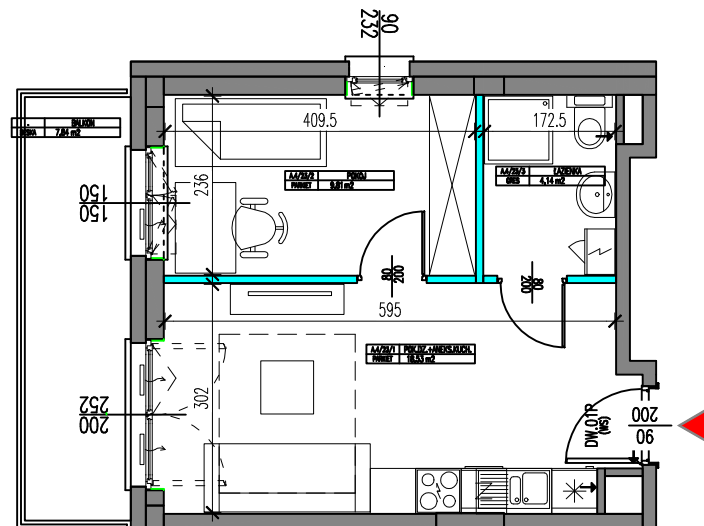

TEDEX RESIDENCE ETAP V
Osiedle przy ul. Nowej 17 w Starej Iwicznej

NR MIESZKANIA	A4.M-23
BUDYNEK	T5
LICZBA POKOI	2
PIĘTRO	3 PIĘTRO
POWIERZCHNA	32,48m²
POKÓJ DZIENNY Z ANEKSEM KUCH.	18,53 m ²
POKÓJ	9,81 m ²
ŁAZIENKA	4,14 m ²
BALKON	7,84 m ²

Ściany możliwe do demontażu

Ściany niedemontowalne

Inwestor
RESIDENCE III Sp. z o.o.
05-500 Piaseczno, Stara Iwiczna ul. Nowa 17
www.tedexresidence.pl

UWAGA:
Powierzchnie liczone wg. normy PN-ISO 9836:1997, z uwzględnieniem wykończenia ścian
Rysunek na podstawie projektu budowlanego.
Możliwe jest wystąpienie zmian powierzchni, wymiarów i usytuowania otworów okiennych i drzwiowych.
Wyposażenie: meble, biały montaż, drzwi wewnętrzne przedstawiają jedynie przykładową aranżację i nie stanowią wyposażenia lokalu.